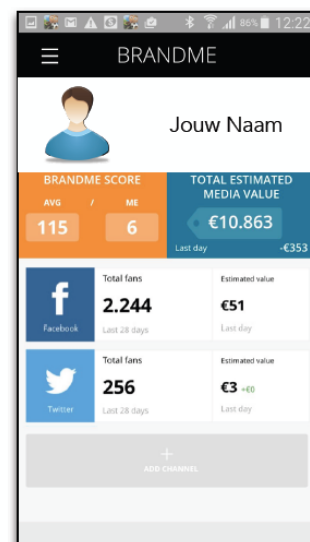

GA NAAR: [WWW.BRANDME.NU](http://WWW.BRANDME.NU)

VOER EMAIL EN JE WVV IN

OP DE PAGINA KLIK OP

ADD SOCIAL MEDIA

KIES NU JE 1e SOCIAL MEDIA

In dit voorbeeld Twitter

GEEF TOESTEMMING  
OM CONNECTIE TE MAKEN

STATUS TOEGEVOEGD  
VOEG NIEUW SOCIAL MEDIA TOE

FB TOESTEMMING

(hier kan gevraagd worden: keuze pagina)

KLIK OP MENU

SELECTEER DASHBOARD

KLAAR

KLIK OP ICOON  
VOOR MENU

KIES ZET IN BEGIN SCHERM

BRANDME STAAT NU  
STANDAARD OP JE MOBIEL