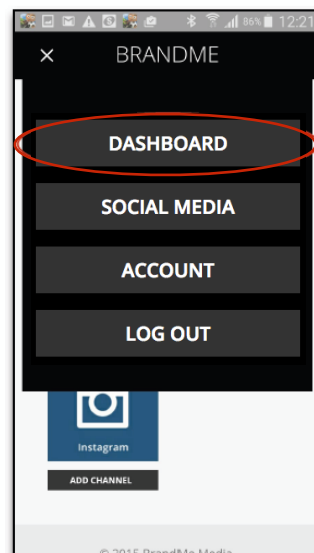

GA NAAR: [WWW.BRANDME.NU](http://WWW.BRANDME.NU)

VOER EMAIL EN JE WVV IN

OP DE PAGINA KLIK OP

ADD SOCIAL MEDIA

KIES NU JE 1e SOCIAL MEDIA

In dit voorbeeld Twitter

GEEF TOESTEMMING  
OM CONNECTIE TE MAKEN

STATUS TOEGEVOEGD  
VOEG NIEUW SOCIAL MEDIA TOE

FB TOESTEMMING

(hier kan gevraagd worden: keuze pagina)

KLIK OP MENU

SELECTEER DASHBOARD

KLAAR

KLIK OP ICOON  
VOOR MENU

KIES ZET IN BEGIN SCHERM

BRANDME STAAT NU  
STANDAARD OP JE MOBIEL