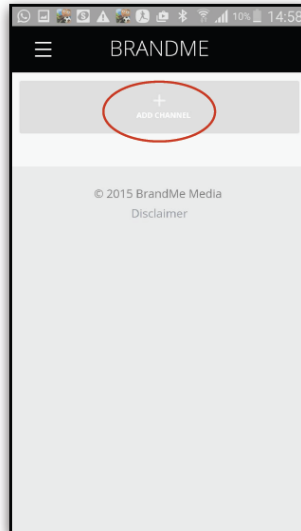

GA NAAR: [WWW.BRANDME.NU](http://WWW.BRANDME.NU)

VOER EMAIL EN JE WVV IN

OP DE PAGINA KLIK OP

ADD SOCIAL MEDIA

KIES NU JE 1e SOCIAL MEDIA

In dit voorbeeld Twitter

GEEF TOESTEMMING  
OM CONNECTIE TE MAKEN

STATUS TOEGEVOEGD  
VOEG NIEUW SOCIAL MEDIA TOE