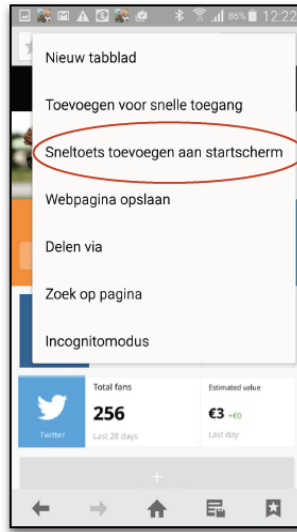

GA NAAR: [WWW.BRANDME.NU](http://WWW.BRANDME.NU)

VOER EMAIL EN JE WVV IN

OP DE PAGINA KLIK OP

ADD SOCIAL MEDIA

KIES NU JE 1e SOCIAL MEDIA

In dit voorbeeld Twitter

GEEF TOESTEMMING  
OM CONNECTIE TE MAKEN

STATUS TOEGEVOEGD  
VOEG NIEUW SOCIAL MEDIA TOE

FB TOESTEMMING

(hier kan gevraagd worden: keuze pagina)

KLIK OP MENU

SELECTEER DASHBOARD

KLAAR

KLIK OP ICOON  
VOOR MENU

KIES ZET IN BEGIN SCHERM

BRANDME STAAT NU  
STANDAARD OP JE MOBIEL