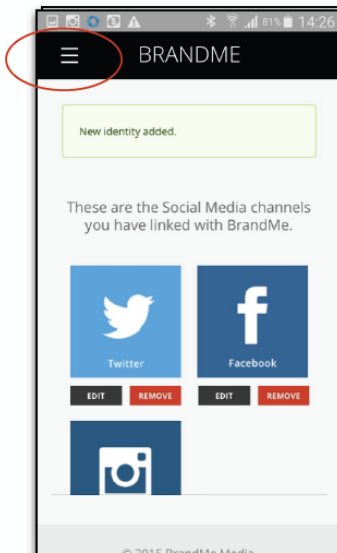

GA NAAR: [WWW.BRANDME.NU](http://WWW.BRANDME.NU)

VOER EMAIL EN JE WVV IN

OP DE PAGINA KLIK OP

ADD SOCIAL MEDIA

KIES NU JE 1e SOCIAL MEDIA

In dit voorbeeld Twitter

GEEF TOESTEMMING  
OM CONNECTIE TE MAKEN

STATUS TOEGEVOEGD  
VOEG NIEUW SOCIAL MEDIA TOE

FB TOESTEMMING

(hier kan gevraagd worden: keuze pagina)

KLIK OP MENU

SELECTEER DASHBOARD

KLAAR

KLIK OP ICOON  
VOOR MENU

KIES ZET IN BEGIN SCHERM

BRANDME STAAT NU  
STANDAARD OP JE MOBIEL