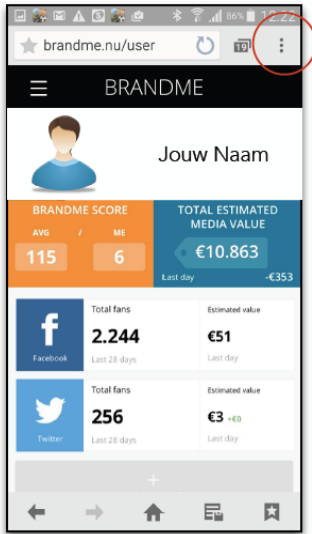

GA NAAR: [WWW.BRANDME.NU](http://WWW.BRANDME.NU)

VOER EMAIL EN JE WVV IN

OP DE PAGINA KLIK OP

ADD SOCIAL MEDIA

KIES NU JE 1e SOCIAL MEDIA

In dit voorbeeld Twitter

GEEF TOESTEMMING  
OM CONNECTIE TE MAKEN

STATUS TOEGEVOEGD  
VOEG NIEUW SOCIAL MEDIA TOE

FB TOESTEMMING

(hier kan gevraagd worden: keuze pagina)

KLIK OP MENU

SELECTEER DASHBOARD

KLAAR

KLIK OP ICOON  
VOOR MENU

KIES ZET IN BEGIN SCHERM

BRANDME STAAT NU  
STANDAARD OP JE MOBIEL