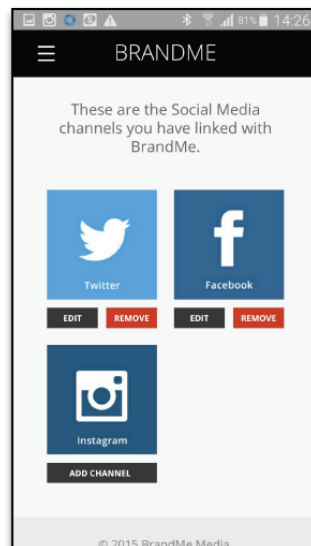

GA NAAR: [WWW.BRANDME.NU](http://WWW.BRANDME.NU)

VOER EMAIL EN JE WVV IN

OP DE PAGINA KLIK OP

ADD SOCIAL MEDIA

KIES NU JE 1e SOCIAL MEDIA

In dit voorbeeld Twitter

GEEF TOESTEMMING  
OM CONNECTIE TE MAKEN

STATUS TOEGEVOEGD  
VOEG NIEUW SOCIAL MEDIA TOE

FB TOESTEMMING

(hier kan gevraagd worden: keuze pagina)

KLIK OP MENU

SELECTEER DASHBOARD

KLAAR

KLIK OP ICOON  
VOOR MENU

KIES ZET IN BEGIN SCHERM

BRANDME STAAT NU  
STANDAARD OP JE MOBIEL