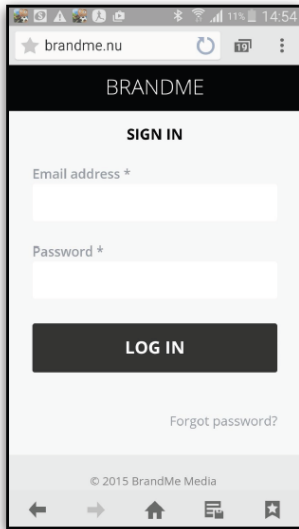

GA NAAR: [WWW.BRANDME.NU](http://WWW.BRANDME.NU)

VOER EMAIL EN JE WVV IN

OP DE PAGINA KLIK OP

ADD SOCIAL MEDIA

KIES NU JE 1e SOCIAL MEDIA

In dit voorbeeld Twitter

GEEF TOESTEMMING  
OM CONNECTIE TE MAKEN

STATUS TOEGEVOEGD  
VOEG NIEUW SOCIAL MEDIA TOE

FB TOESTEMMING

(hier kan gevraagd worden: keuze pagina)

KLIK OP MENU

SELECTEER DASHBOARD

KLAAR

KLIK OP ICOON  
VOOR MENU

KIES ZET IN BEGIN SCHERM

BRANDME STAAT NU  
STANDAARD OP JE MOBIEL