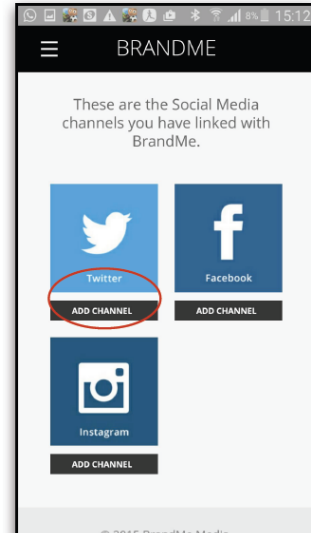

GA NAAR: [WWW.BRANDME.NU](http://WWW.BRANDME.NU)

VOER EMAIL EN JE WVV IN

OP DE PAGINA KLIK OP

ADD SOCIAL MEDIA

KIES NU JE 1e SOCIAL MEDIA

In dit voorbeeld Twitter

GEEF TOESTEMMING  
OM CONNECTIE TE MAKEN

STATUS TOEGEVOEGD  
VOEG NIEUW SOCIAL MEDIA TOE

FB TOESTEMMING

(hier kan gevraagd worden: keuze pagina)

KLIK OP MENU

SELECTEER DASHBOARD

KLAAR

KLIK OP ICOON  
VOOR MENU

KIES ZET IN BEGIN SCHERM

BRANDME STAAT NU  
STANDAARD OP JE MOBIEL